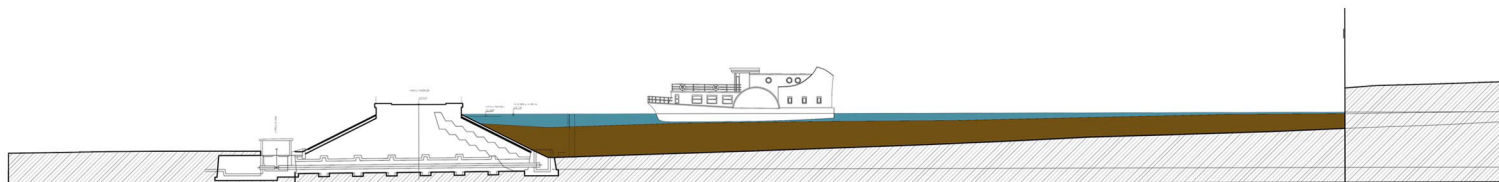

KUDLOVSKÁ PŘEHRADA

PŮDORYS

-  Kudlovská přehrada
-  Piazzetta a objekt před divadlem
-  Suchá stezka - úprava ul. Divadelní

PODÉLNÝ ŘEZ - aktuální stav

PODÉLNÝ ŘEZ
- podzemní garáže

SUCHÁ STEZKA - úprava ul. Divadelní

PIAZZETTA

A OBJEKT PŘED DIVADLEM

Koncepcie propojuje Kudlovskou přehradu a okolní městský prostor v několika úrovních. Umožňuje tak plynulý pohyb, přístup k vodě a trávení volného času na otevřené promenádě.