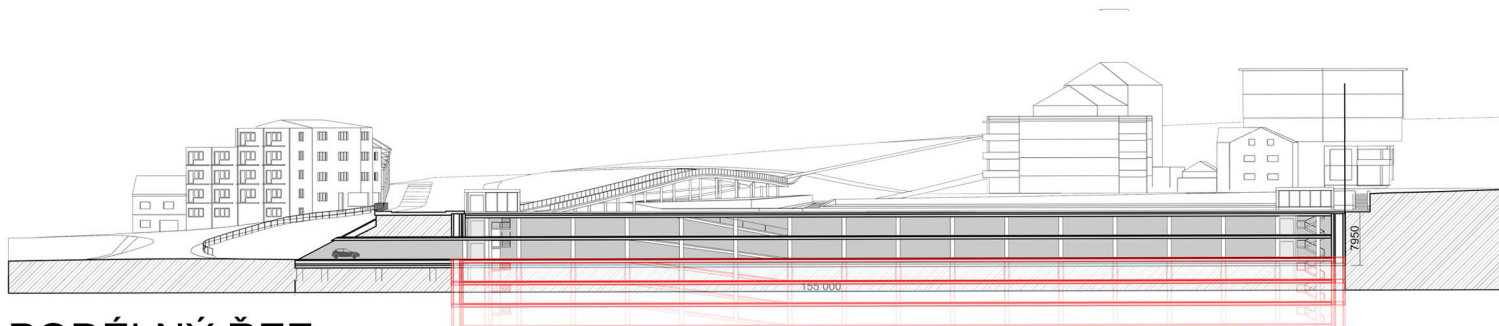

KUDLOVSKÁ PŘEHRADA

PŮDORYS

-  Kudlovská přehrada
-  Piazzetta a objekt před divadlem
-  Suchá stezka - úprava ul. Divadelní

PODÉLNÝ ŘEZ - aktuální stav

PODÉLNÝ ŘEZ
- podzemní garáže

SUCHÁ STEZKA - úprava ul. Divadelní

PIAZZETTA

A OBJEKT PŘED DIVADLEM

Koncepcie propojuje Kudlovskou přehradu a okolní městský prostor v několika úrovních. Umožňuje tak plynulý pohyb, přístup k vodě a trávení volného času na otevřené promenádě.