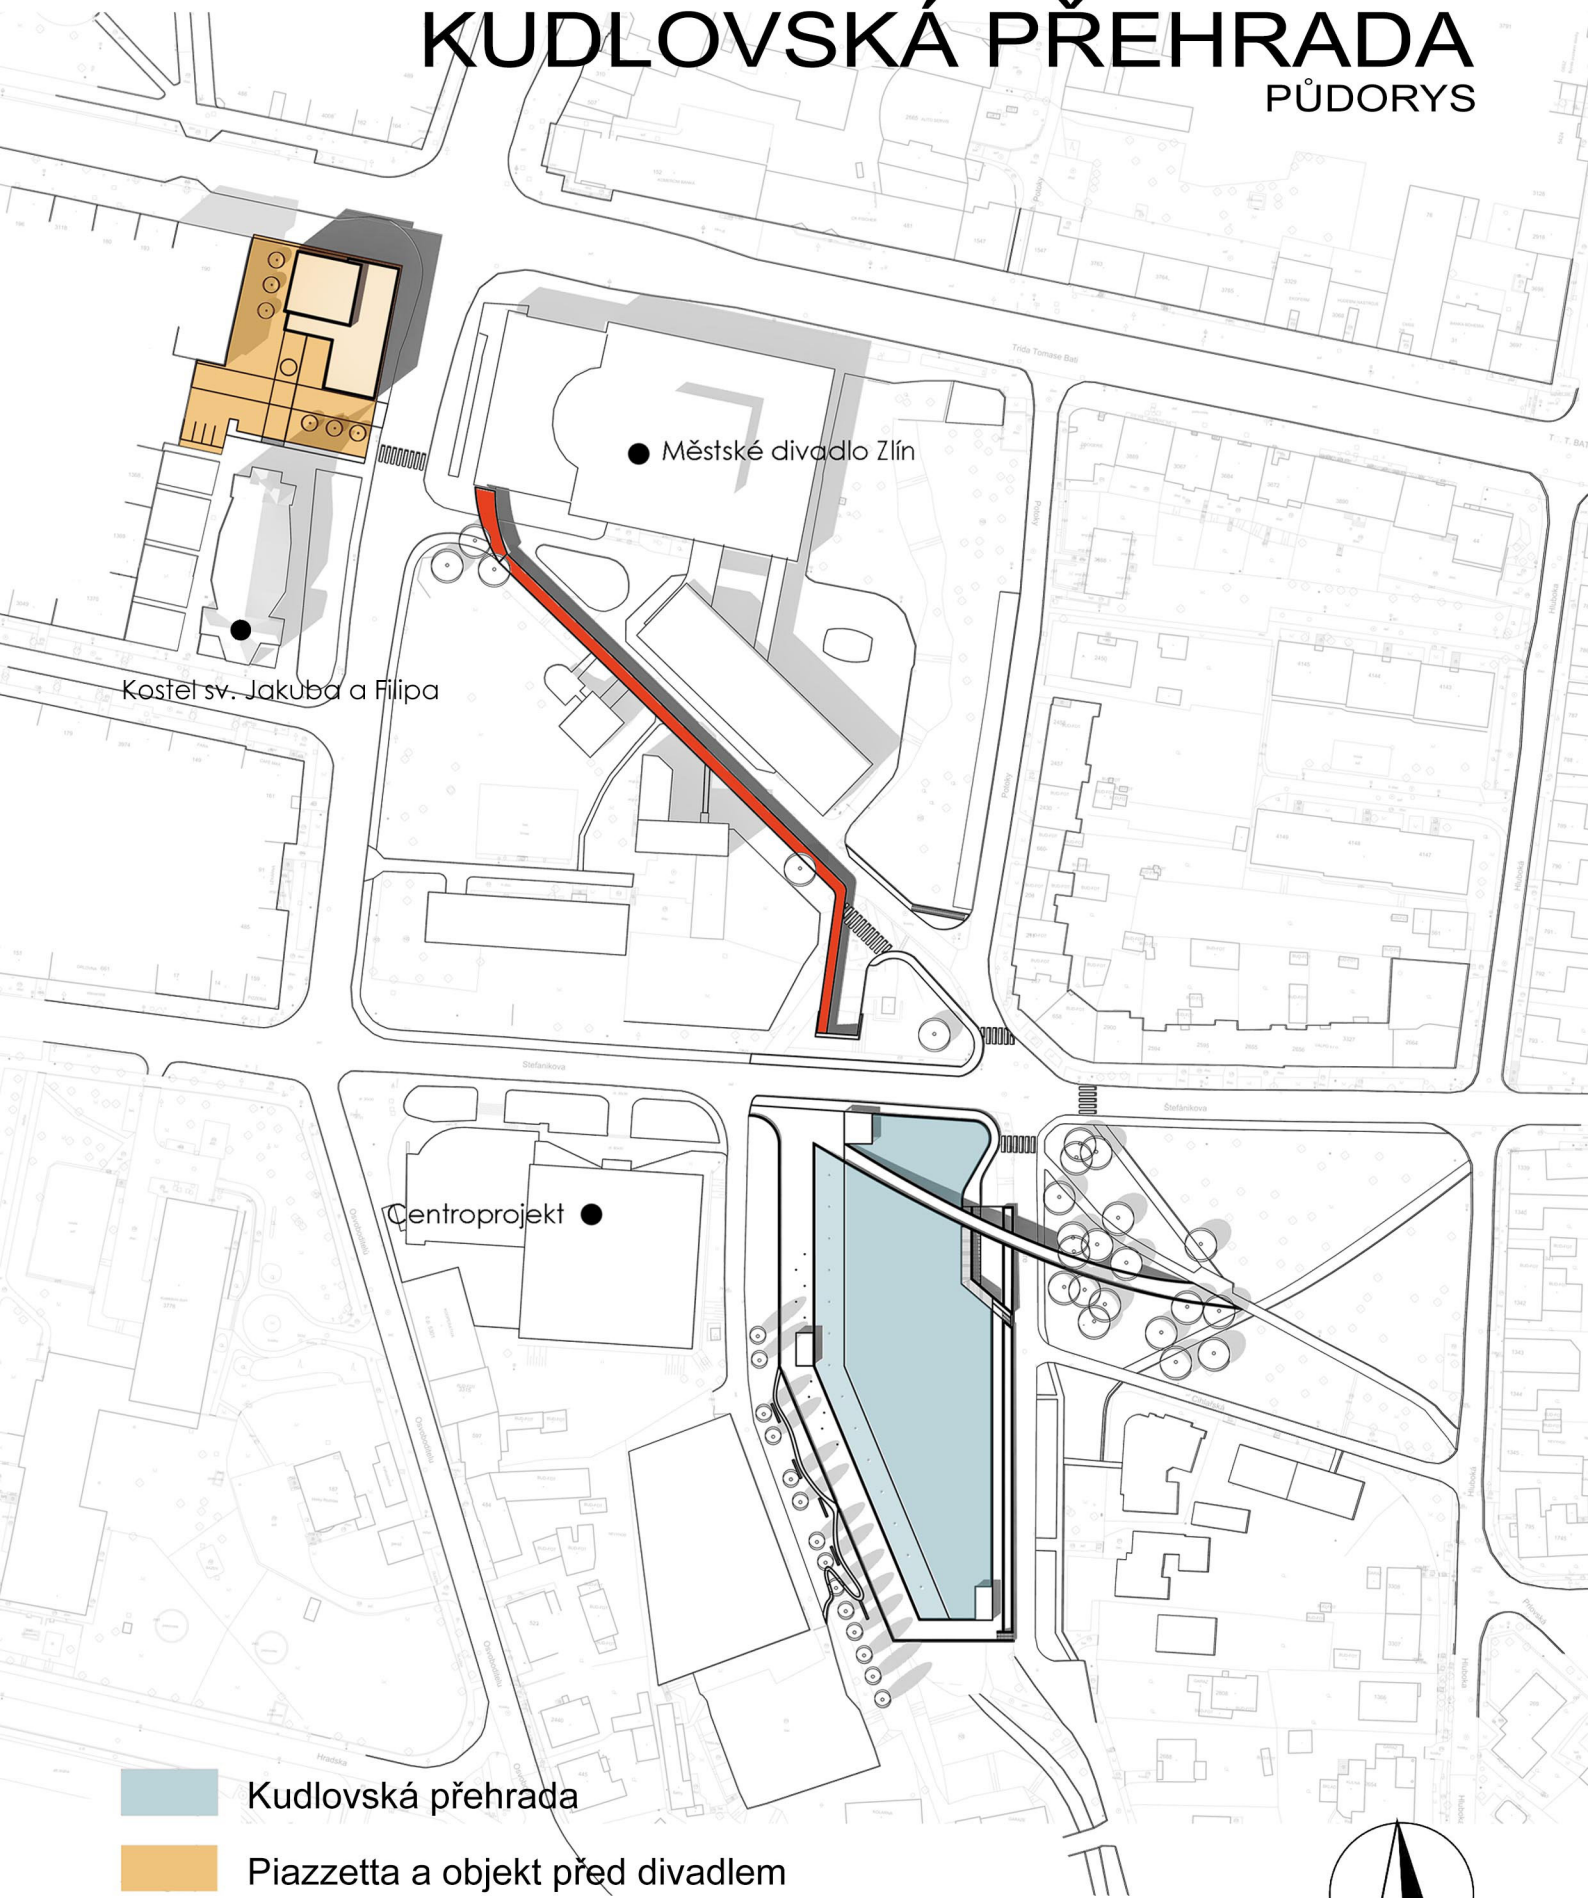

KUDLOVSKÁ PŘEHRADA

PŮDORYS

-  Kudlovská přehrada
-  Piazzetta a objekt před divadlem
-  Suchá stezka - úprava ul. Divadelní

PODÉLNÝ ŘEZ - aktuální stav

PODÉLNÝ ŘEZ
- podzemní garáže

SUCHÁ STEZKA - úprava ul. Divadelní

PIAZZETTA

A OBJEKT PŘED DIVADLEM

Koncepcie propojuje Kudlovskou přehradu a okolní městský prostor v několika úrovních. Umožňuje tak plynulý pohyb, přístup k vodě a trávení volného času na otevřené promenádě.