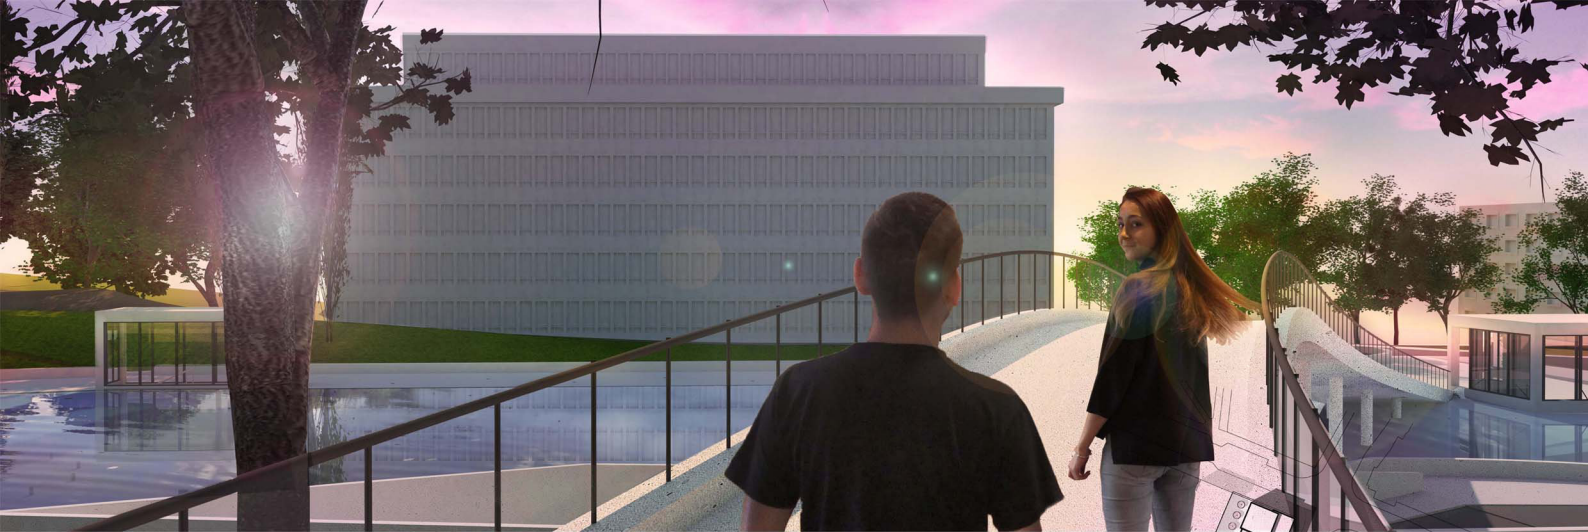

KUDLOVSKÁ PŘEHRADA

PŮDORYS

-  Kudlovská přehrada
-  Piazzetta a objekt před divadlem
-  Suchá stezka - úprava ul. Divadelní

PODÉLNÝ ŘEZ - aktuální stav

PODÉLNÝ ŘEZ
- podzemní garáže

SUCHÁ STEZKA - úprava ul. Divadelní

PIAZZETTA

A OBJEKT PŘED DIVADLEM

Koncepcie propojuje Kudlovskou přehradu a okolní městský prostor v několika úrovních. Umožňuje tak plynulý pohyb, přístup k vodě a trávení volného času na otevřené promenádě.